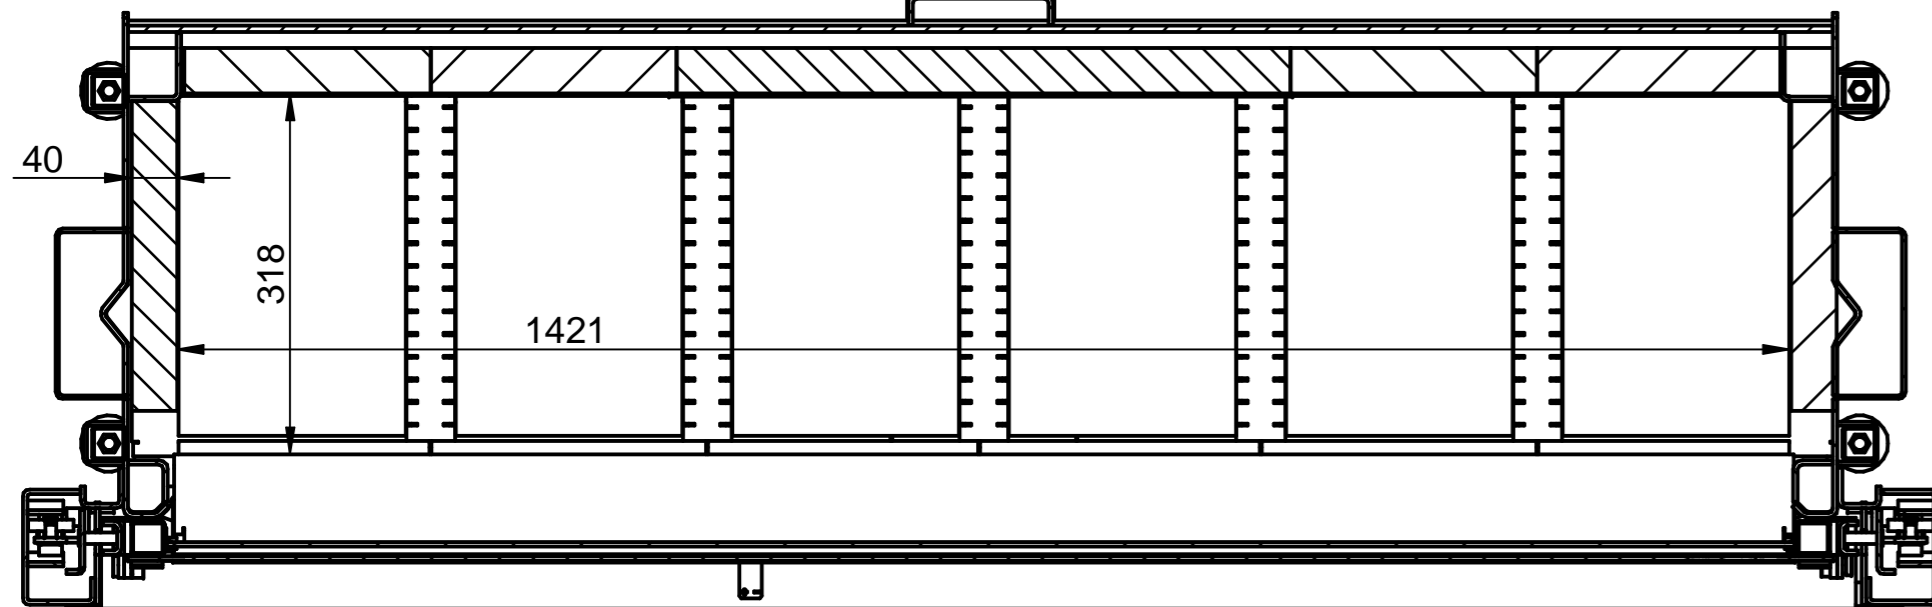

A-A

Podane wymiary są wymiarami orientacyjnymi
All dimensions are approximate

	NAME	DATE	KFD SP. Z O.O. ul. Olszankowa 51 05-120 Legionowo, POLAND	
DRAWN	GM	11/17	TITLE KFDesign LINEA H 1570 3.0	
CHECKED			SIZE A2	DWG NO
ENG APPR			SCALE:	WEIGHT:
MGR APPR				REV

FILE NAME: KFDsign_LINEA_H1570_3.0_wymiarowanie.dft