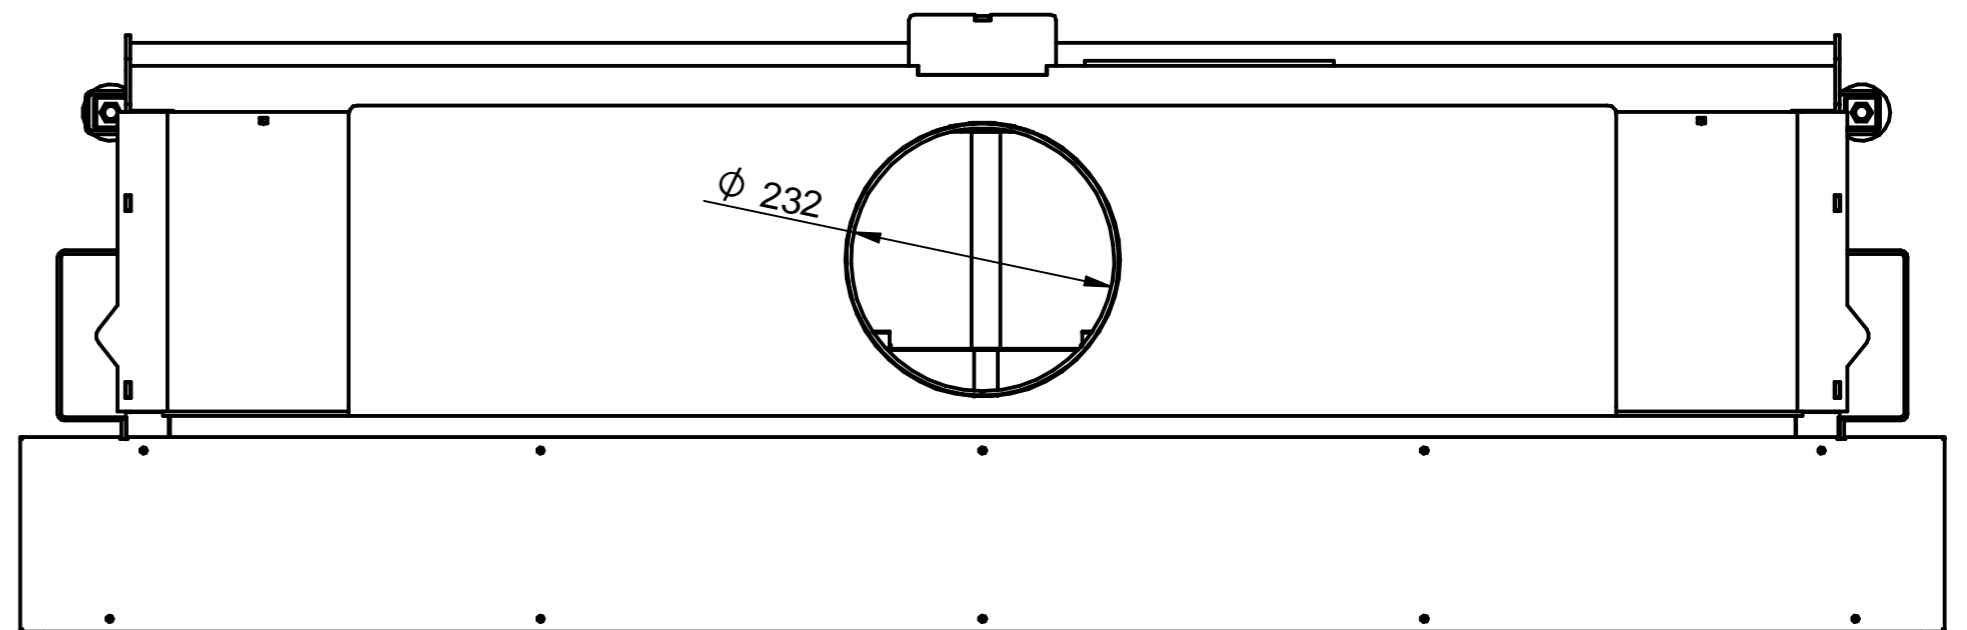

A-A

Podane wymiary są wymiarami orientacyjnymi
All dimensions are approximate

	NAME	DATE	KFD SP. Z O.O. ul. Olszankowa 51 05-120 Legionowo, POLAND	
DRAWN	GM	11/17	TITLE KFDesign LINEA H 1570 3.0	
CHECKED			SIZE A2	DWG NO
ENG APPR			SCALE:	WEIGHT:
MGR APPR				REV

FILE NAME: KFDsign_LINEA_H1570_3.0_wymiarowanie.dft